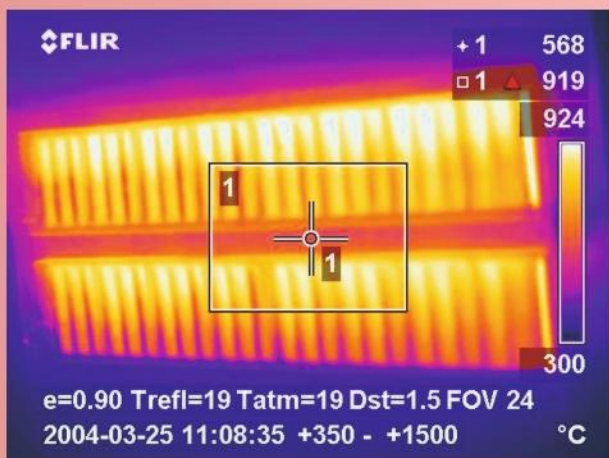

Серия PL

Промышленный Керамический Обогреватель

Керамические излучающие панели серии PL

Керамические излучающие панели ALKE серии PL состоят из одной, двух или трех стальных эмалированных корпусов, встроенные в эмалированное отражателе. Стандартное оснащение идет с электронным зажиганием и блоком управления с электроклапанами, и с регулятором давления.

Керамические излучающие панели ALKE серии PL предназначены для частичного или полного обогрева помещений с большими площадями (промышленные, коммерческие, спортивные арены и т.д.) высотой более 4 м, осуществляя общее или зональное отопление. Тепло, выделяемое при сжигании, непосредственно нагревает керамический материал и преобразуется в инфракрасное излучение.

ALKE предлагает широкую гамму инфракрасных обогревателей серии PL мощностью от 7кВт до 45кВт. У нас вы найдете решение для любого помещения.

Преимущества:

- Тепло направляется в нужное место обогрева;
- Мгновенное комфортное тепло;
- Нет необходимости в принудительной циркуляции воздуха, т.е. отсутствие пыли;
- Обогреватели устанавливаются на потолке, экономя полезную площадь пола;
- Простота установки;
- Экономия энергоносителей до 50%;
- Высокая надёжность и долговечность;
- Экологичны, с очень низким уровнем загрязнителей.

Область применения:

Обогреватели АЛКЕ используются в сфере отопления:

- Производственных и коммерческих помещений,
- Ж/д депо и мастерских,
- Логистических складов,
- Цехов,
- Спортивных залов,
- Автосалонов,
- Автомастерских.

Также используются специальные модели обогревателей АЛКЕ для отопления:

- Трибун футбольных стадионов,
- Церквей,
- Террас ресторанов и кафе,
- Площадок для гольфа.