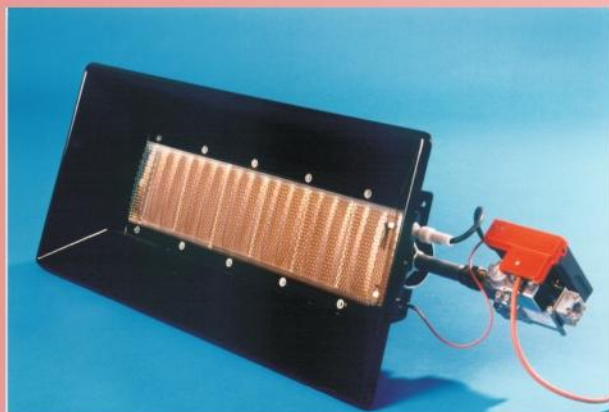

ALKE HEATING - часть ALKE Group

Производитель оборудования для отопления

Industrielaan 11a
3925 BD Scherpenzeel
The Netherlands

Str. Turnului, Nr. 5
Platforma Tractorul
Brasov, Romania

www.alkeheat.ru
www.alke.nl
e-mail: valeriu.sirbu@alke.nl

Tel.: +31 33 277 38 24
GSM: +373 69 80 70 70
GSM: +372 59 53 77 23