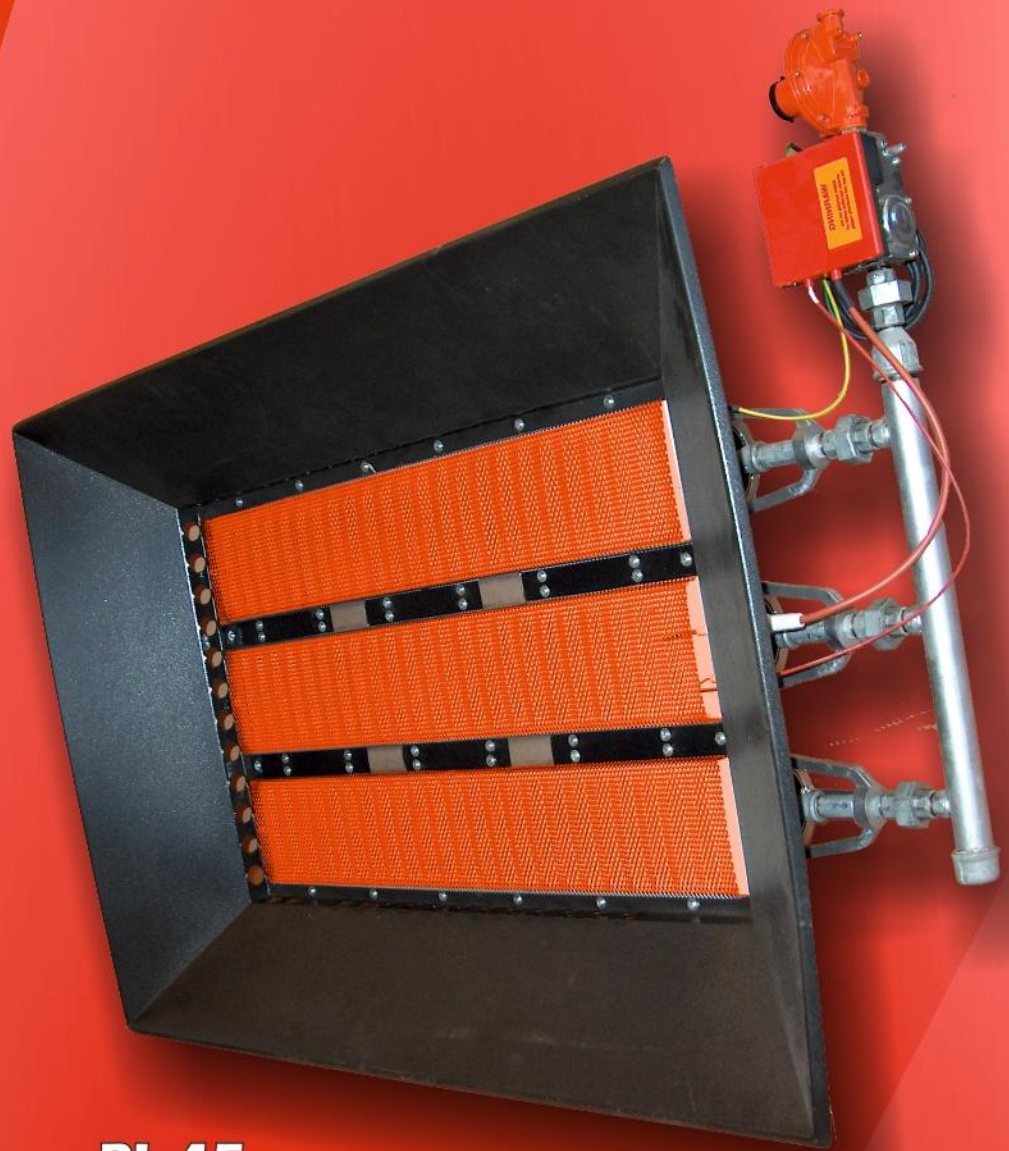

ALKE HEATING

Технология Обогрева