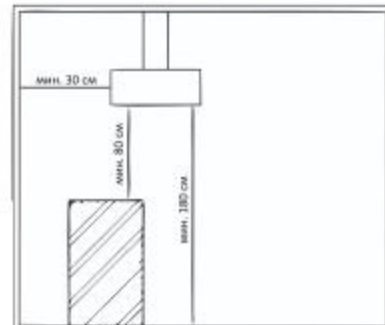

Модель	230-240В	Длина	Ширина	Высота
ROD 3000	3000 Вт	136 см	30 см	8 см
ROD 4500	4500 Вт	136 см	30 см	8 см
ROD 6000	6000 Вт	168 см	30 см	8 см

Рис. 1

Рис. 2

Рис. 3

Рис. 4

ALKE HEATING - часть ALKE Group

Производитель оборудования для отопления