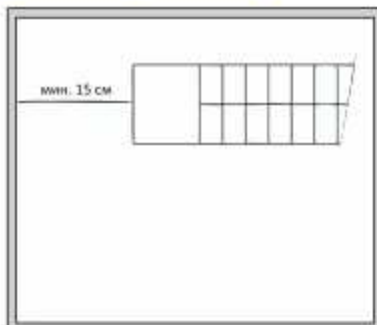

Модель	230-240В	Длина	Ширина	Высота
ROD 3000	3000 Вт	136 см	30 см	8 см
ROD 4500	4500 Вт	136 см	30 см	8 см
ROD 6000	6000 Вт	168 см	30 см	8 см

Рис. 1

Рис. 2

Рис. 3

Рис. 4

**ALKE HEATING - часть ALKE Group**

Производитель оборудования для отопления