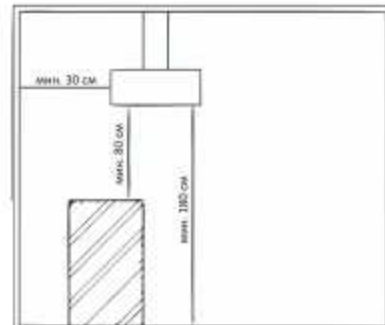

Модель	230-240В	Длина	Ширина	Высота
ROD 3000	3000 Вт	136 см	30 см	8 см
ROD 4500	4500 Вт	136 см	30 см	8 см
ROD 6000	6000 Вт	168 см	30 см	8 см

Рис. 1

Рис. 2

Рис. 3

Рис. 4

**ALKE HEATING - часть ALKE Group**

Производитель оборудования для отопления