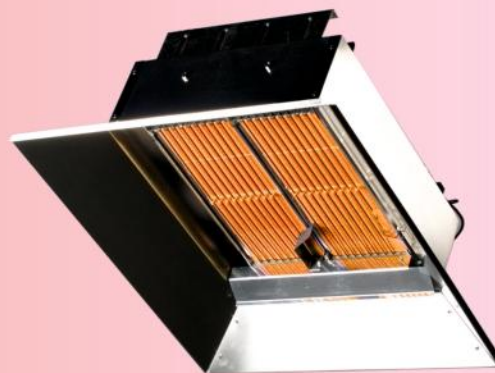

ALKE HEATING

Технология Обогрева

Инфракрасный Промышленный Обогреватель

ОТОПЛЕНИЕ

Серия PLE

Инфракрасные Керамические Обогреватели

Серия обогревателей PLE является промышленной линейкой инфракрасных обогревателей, специально разработанная для бюджетных клиентов.

Керамика 100% такая же, как и в линейке PL, только форма, конструкция и используемые материалы для отражателей и корпуса отличаются. Это уменьшает затраты на производство.

Эффективность на 15% ниже, чем у серии PL.

Характеристики

- Керамическая горелка обеспечивает максимальное инфракрасное излучение;
- Стержни из нержавеющей стали увеличивают температуру и эффективность;
- Алюминиевый отражатель разработан для оптимального отражения излучения;
- Легок в использовании и обслуживании;
- Прямое искровое зажигание;
- Экономичный и бесшумный;
- Электронное зажигание.